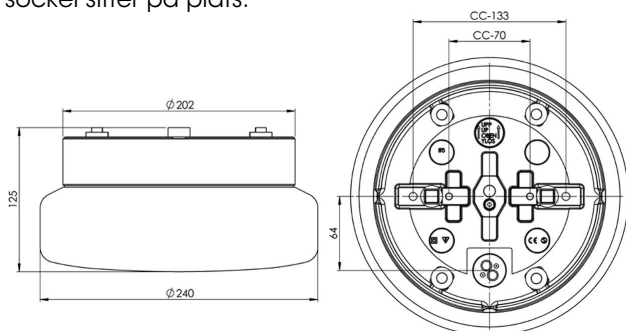

Artikelnr **8048-509-12**
 E-nr **7530387**
 EI-nr **3041055**
 S-nr **4112837**
 EAN **7312908048125**

Classic Bastu

Classic är en trojännare i sortimentet. Classic har en keramisk sockel och blank opal kupa. Placeras i tak eller på vägg i bastu.

Specifikation

Sockelmaterial	Porslin
Lamphållare	E27
Ljuskälla	40W tak/60W vägg
Spänning	230V
Montering	Tak/vägg
Sockelfärg	Grå NCS S 6502-G
Skyddsklass	II
D-klassad	Nej
Kapslingsklass	IP44
Energiklass	C-E
T _a	Max +125
Höjd	117 mm
Diameter Ø	240 mm
Glas	Blank opal
Glasgänga	185,5 mm
Vikt	2,3 kg
Design	Duoform

Installation

För in nätkabeln genom kabelgenomföringen i botten. Trä de medföljande silikonlangarna över ledarna. Fäst armaturen på vägg eller i tak med lämpliga skruvar, se till att pilen UP på baksidan av sockeln pekar uppåt vid väggmontage. Anslut ledarna i trådfästena i lamphållaren. Sätt i ljuskälla och sätt sedan på kupan genom att skruva den medsols. Se till att packningen mellan glas och sockel sitter på plats.

Teknisk information

Silikontätning mellan glas och sockel. Fyra Ø 5mm hål för montage. CC-mått 133/70 mm. En kabelgenomföring i botten med uttag för två nätkablar. Trådfäste, anslutning för max 2 x 1,5 mm². Överkoppling är möjlig. Bottengenomföring, tre brytväggar. Petskydd och skydd mot strilande vatten från alla vinklar. Armaturen är anpassad för att monteras i en omgivningstemperatur på högst 125 °C. Är även godkänd för ångbastu.