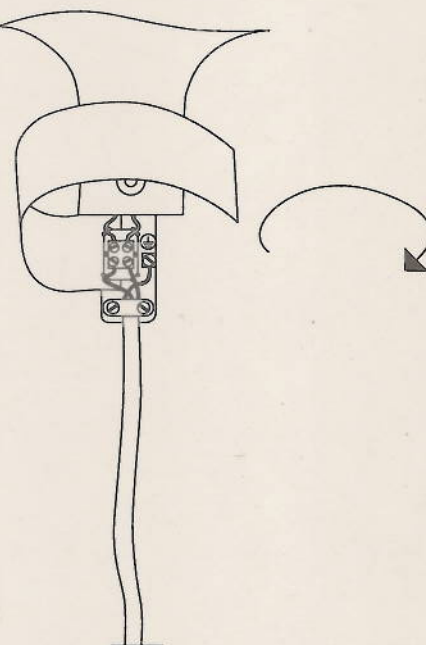

SE - Monteringsanvisning Stolplykta
DE - Aufbauanleitung Mastleuchte
GB - Installation instructions Pole Lamp
FR - Instructions de montage pour Lampadaire
FI - Valaisinpylvään asennusohjeet
NL - Montagevoorschrift lantaarnlamp

DK - Monteringsvejledning til standerlampe
NO - Monteringsanvisning stolpelykt
PL - Instrukcja montażu lampy stojącej
ES - Instrucciones de instalación de Lámpara de Poste
IT - Istruzioni d'installazione della lampada a palo
CZ - Instalační pokyny pro stojanové svítidlo

1.

2.

3.

4.