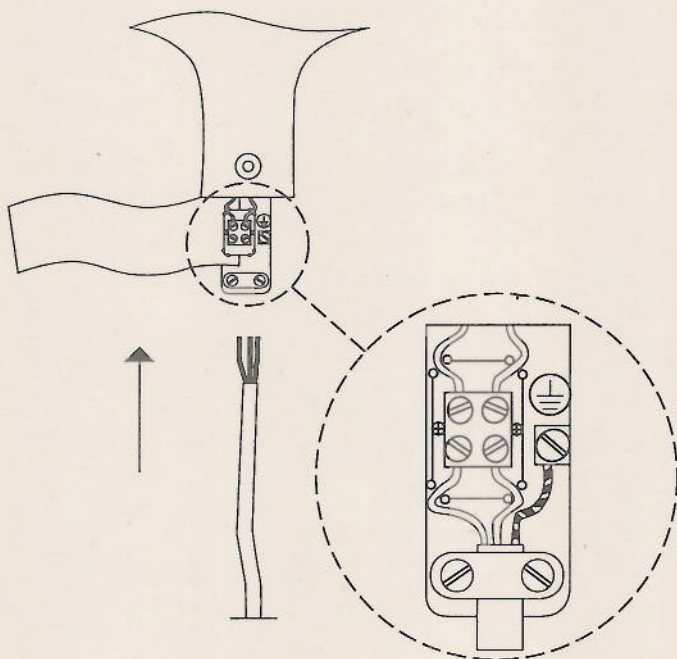

SE - Monteringsanvisning Stolplykta
DE - Aufbauanleitung Mastleuchte
GB - Installation instructions Pole Lamp
FR - Instructions de montage pour Lampadaire
FI - Valaisinpylvään asennusohjeet
NL - Montagevoorschrift lantaarnlamp

DK - Monteringsvejledning til standerlampe
NO - Monteringsanvisning stolpelykt
PL - Instrukcja montażu lampy stojącej
ES - Instrucciones de instalación de Lámpara de Poste
IT - Istruzioni d'installazione della lampada a palo
CZ - Instalační pokyny pro stojanové svítidlo

1.