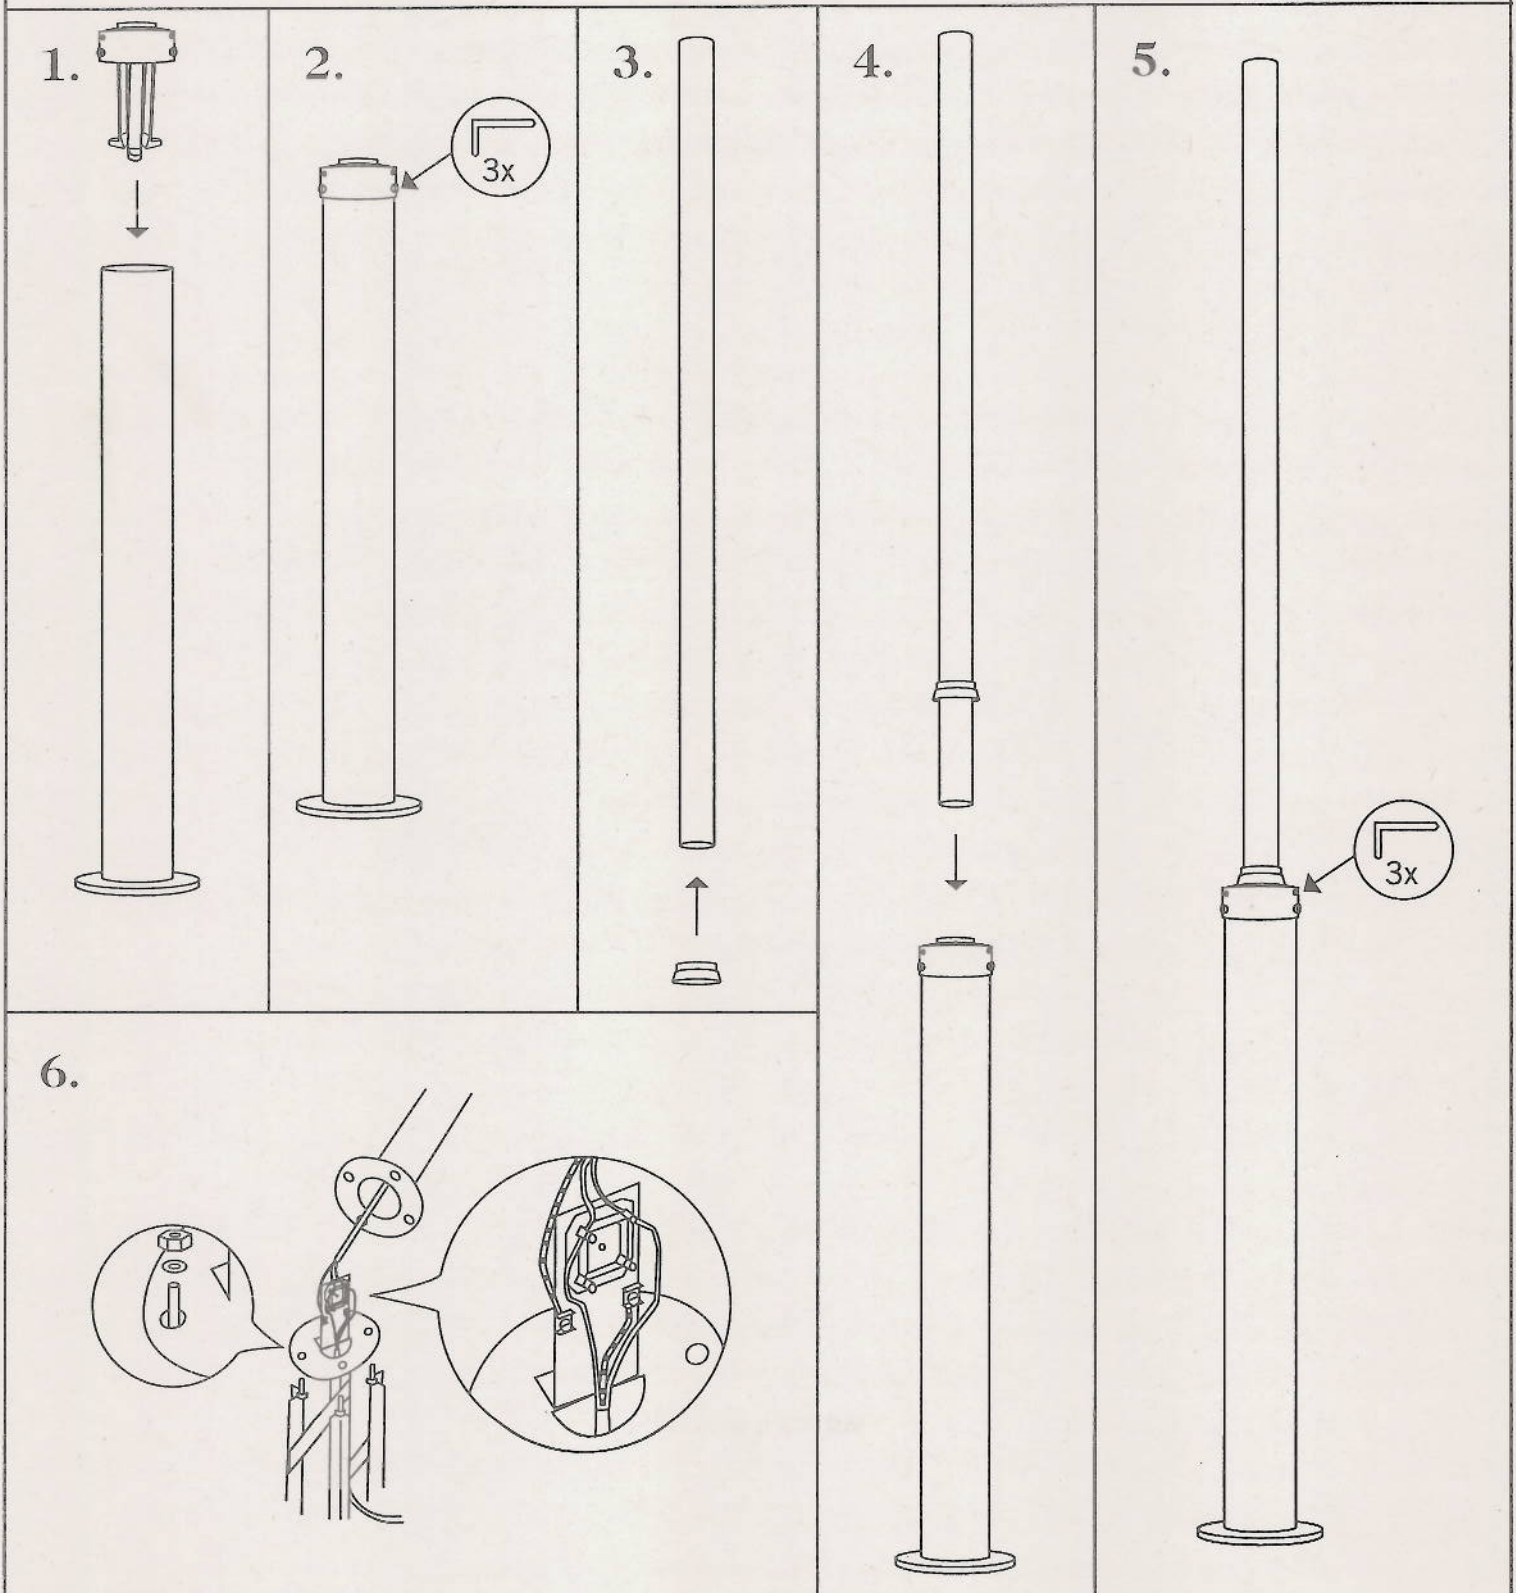

SE - Monteringsanvisning Stolpe
 DE - Montageanleitung Laternenpfahl
 GB - Installation instructions Lamp post
 FR - Instructions de montage pour le
 Potelet de la Lampe
 FI - Valaisimen jalan asennusohjeet
 NL - Montagevoorschrift lantaarnpaal

DK - Monteringsvejledning til stolpe
 NO - Monteringsanvisning lyktstolpe
 PL - Instrukcja montażu stojaka lampy
 ES - Instrucciones de instalación de la Farola
 IT - Istruzioni d'installazione del lampione da giardino
 CZ - Pokyny pro montáž stojanu pro lampu

SE - Monteringsanvisning Stolplykta
DE - Aufbauanleitung Mastleuchte
GB - Installation instructions Pole Lamp
FR - Instructions de montage pour Lampadaire
FI - Valaisinpylvään asennusohjeet
NL - Montagevoorschrift lantaarnlamp