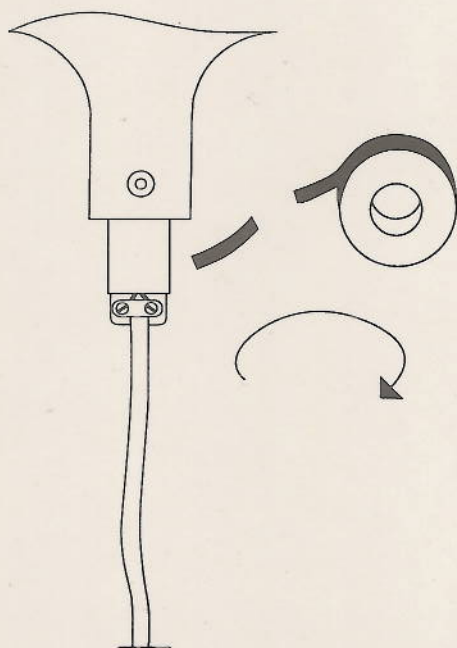

SE - Monteringsanvisning Stolplykta
DE - Aufbauanleitung Mastleuchte
GB - Installation instructions Pole Lamp
FR - Instructions de montage pour Lampadaire
FI - Valaisinpylvään asennusohjeet
NL - Montagevoorschrift lantaarnlamp

DK - Monteringsvejledning til standerlampe
NO - Monteringsanvisning stolpelykt
PL - Instrukcja montażu lampy stojącej
ES - Instrucciones de instalación de Lámpara de Poste
IT - Istruzioni d'installazione della lampada a palo
CZ - Instalační pokyny pro stojanové svítidlo

1.

2.

3.

4.