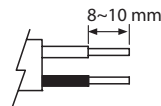

COSMO

IP20 -o-        

ALASVALO | DOWNLIGHT ARMATUR | ALLVALGUSTI | DOWNLIGHT

Kytettävä erillisessä rasiassa.
Inkoppling via separat dosa.
Ühendamine eraldi jaotuskarbi kaudu.
Connection in a separate terminal box.