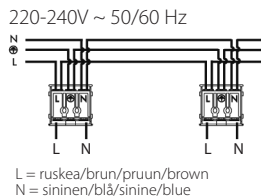

COSMO

IP20 -o-        

ALASVALO | DOWNLIGHT ARMATUR | ALLVALGUSTI | DOWNLIGHT

Kytettävä erillisessä rasiassa.
Inkoppling via separat dosa.
Ühendamine eraldi jaotuskarbi kaudu.
Connection in a separate terminal box.