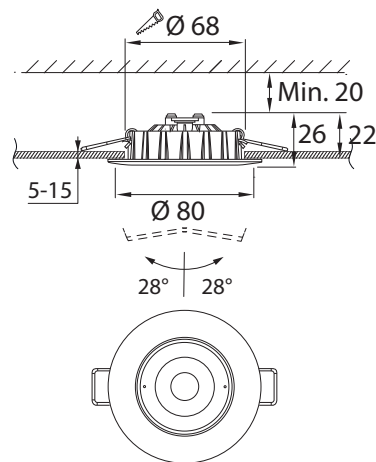

COSMO

IP20 -o-        

ALASVALO | DOWNLIGHT ARMATUR | ALLVALGUSTI | DOWNLIGHT

Kytettävä erillisessä rasiassa.
Inkoppling via separat dosa.
Ühendamine eraldi jaotuskarbi kaudu.
Connection in a separate terminal box.