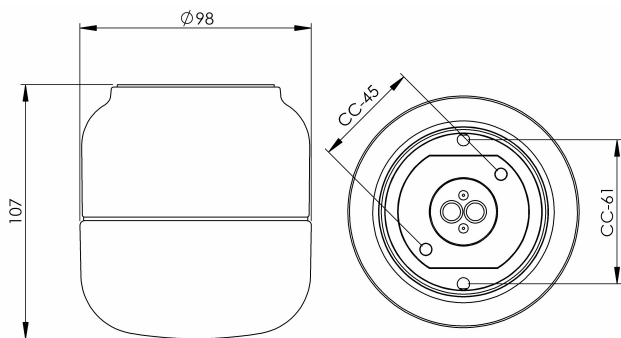

Om armaturen modifieras skall Ifö Electric inte längre hållas ansvarig för säkerheten. Ansvarig för modifieringen skall då anses vara tillverkare. Vi reserverar oss för eventuella fel i texten samt förbehåller oss rätten till förändringar av de tekniska specifikationerna (utan föregående avisering).