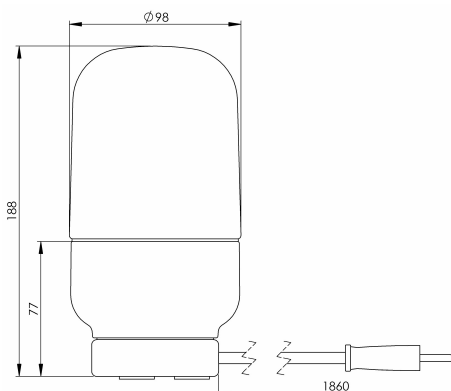

Installation

Anslut stickkontakten till befintligt uttag.

Teknisk information

Bordarmatur i porslin och glas med träsockel i ask. Försedd med två meters textilkabel med dimmerbrytare och stickkontakt. Silikontätning mellan glas och sockel.

Underhåll

Dra ur sladden till armaturen. Skruva av glaset och rengör det. Använd inte rengöringsmedel som innehåller lösningsmedel. Byt ljuskälla om nödvändigt. Kontrollera packningen och byt den om nödvändigt. Sätt på glaset.

Reservdelar

Kupa: 1-6161-10, 7906099
Glastätning: 02786-1, 79 059 90

Om armaturen modifieras skall Ifö Electric inte längre hållas ansvarig för säkerheten. Ansvarig för modifieringen skall då anses vara tillverkare. Vi reserverar oss för eventuella fel i texten samt förbehåller oss rätten till förändringar av de tekniska specifikationerna (utan föregående avisering).