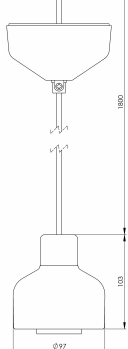

### Specifikation

Sockelmaterial	Porslin
Lamphållare	E27
Ljuskälla	Max 40W (ej inkl.)
Spänning	230V
Montering	Tak
Sockelfärg	Svart NCS S 9000-N
Skyddsklass	II
D-klassad	
Kapslingsklass	IP44
Energiklass	-
T <sub>a</sub>	
Höjd	103 mm
Diameter Ø	97 mm
Glas	-
Glasgänga	84,5 mm
Vikt	1,15 kg
Design	Kauppi & Kauppi

### Teknisk information

Utrustad med textilkabel (2m) med takkopp i porslin och kopplingsplint. Armaturen är godkänd för att användas i IP44-klassade områden, endast inomhus.