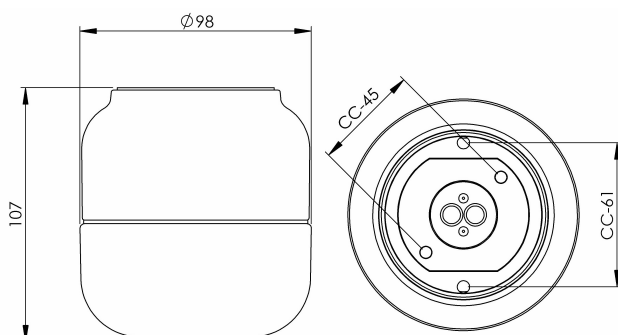

### Specifikation

Sockelmaterial	Porslin
Lamphållare	G9
Ljuskälla	Max 25W vägg (inkl.)
Spänning	230V
Montering	Vägg
Sockelfärg	Vit NCS S 1502-G50Y
Skyddsklass	II
D-klassad	Nej
Kapslingsklass	IP44
Energiklass	-
T <sub>a</sub>	Max +125
Höjd	108 mm
Diameter Ø	98 mm
Glas	Matt opal
Glasgänga	84,5 mm
Vikt	0,73 kg
Design	Kauppi & Kauppi

### Teknisk information

Silikontätning mellan glas och sockel. Fyra Ø 5mm hål för montage. CC-mått 61 mm, alternativt två dolda hål för CC-mått 45 mm. En kabelgenomföring i botten med uttag för två nätkablar. Trådfäste i botten för anslutning av max 2 x 2,5 mm<sup>2</sup>. Överkoppling är möjlig. Bottengenomföring. Brytväggar saknas. Petskydd och skydd mot strilande vatten från alla vinklar. Armaturen är anpassad för att monteras i en omgivningstemperatur på högst 125 °C. Är även godkänd för ångbastu. Bastuljuskälla, halogen, G9, 25W inkluderad.