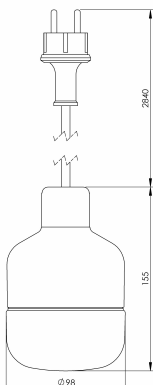

Specifikation

Sockelmaterial	Porslin
Lamphållare	G9
Ljuskälla	Max 20W (ej inkl)
Spänning	230V
Montering	Tak
Sockelfärg	Svart NCS S 9000-N
Skyddsklass	II
D-klassad	Nej
Kapslingsklass	IP44
Energiklass	-
T _a	-30 - +25
Höjd	155 mm
Diameter Ø	98 mm
Glas	Matt opal
Glasgänga	84,5 mm
Vikt	1,22 kg
Design	Kauppi & Kauppi

Installation

Häng armaturen i lämplig krok och stoppa in kontakten i uttag. Bestycka armaturen med lämplig ljuskälla, sätt sedan kupan på plats med packning mellan glas och sockel.

Teknisk information

Urustad med gummikabel (3m) och stickpropp. Armaturen är godkänd för att användas i IP44-klassade områden.