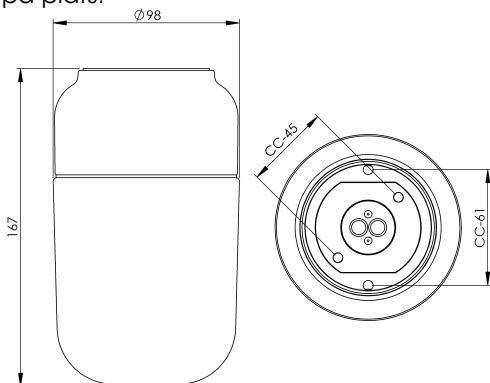

Specifikation

Sockelmaterial	Porslin
Lamphållare	E27
Ljuskälla	Max 40W (inkl.)
Spänning	230V
Montering	Tak/vägg
Sockelfärg	Vit NCS S 1502-G50Y
Skyddsklass	II
D-klassad	Nej
Kapslingsklass	IP44
Energiklass	-
T _a	Max +125
Höjd	168 mm
Diameter Ø	98 mm
Glas	Matt opal
Glasgänga	84,5 mm
Vikt	0,915 kg
Design	Kauppi & Kauppi

Teknisk information

Silikontätning mellan glas och sockel. Fyra Ø 5mm hål för montage. CC-mått 61 mm, alternativt två dolda hål för CC-mått 45 mm. En kabelgenomföring i botten med uttag för två nätkablar. Trådfäste i botten för anslutning av max 2 x 2,5 mm². Överkoppling är möjlig. Bottengenomföring. Brytväggar saknas. Petskydd och skydd mot strilande vatten från alla vinklar. Armaturen är anpassad för att monteras i en omgivningstemperatur på högst 125 °C. Är även godkänd för ångbastu. Bastuljuskälla, glödljustråd, E27, 30W inkluderad.