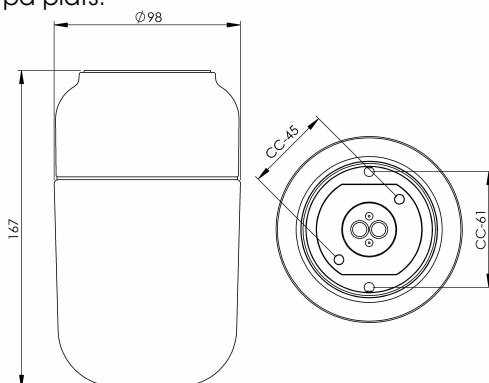

Specifikation

Sockelmaterial	Porslin
Lamphållare	E27
Ljuskälla	Max 40W (inkl.)
Spänning	230V
Montering	Tak/vägg
Sockelfärg	Svart NCS S 9000-N
Skyddsklass	II
D-klassad	Nej
Kapslingsklass	IP44
Energiklass	-
T _a	Max +125
Höjd	168 mm
Diameter Ø	98 mm
Glas	Matt opal
Glasgänga	84,5 mm
Vikt	0,915 kg
Design	Kauppi & Kauppi

Teknisk information

Silikontätning mellan glas och sockel. Fyra Ø 5mm hål för montage. CC-mått 61 mm, alternativt två dolda hål för CC-mått 45 mm. En kabelgenomföring i botten med uttag för två nätkablar. Trådfäste i botten för anslutning av max 2 x 2,5 mm². Överkoppling är möjlig. Bottengenomföring. Brytväggar saknas. Petskydd och skydd mot strilande vatten från alla vinklar. Armaturen är anpassad för att monteras i en omgivningstemperatur på högst 125 °C. Är även godkänd för ångbastu. Bastuljuskälla, glödljustråd, E27, 30W inkluderad.