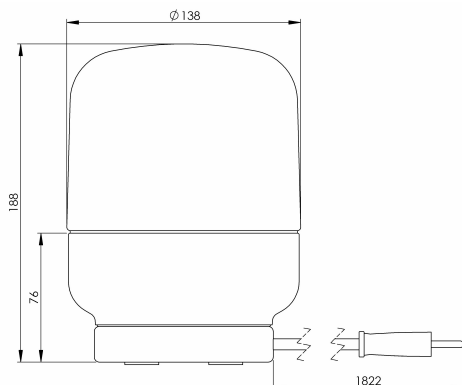

Installation

Anslut stickkontakten till befintligt uttag.

Teknisk information

Bordarmatur i porslin och glas med träsockel i ask. Försedd med två meters textilkabel med dimmerbrytare och EU stickkontakt klass II. Silikontätning mellan glas och sockel.

Underhåll

Dra ur sladden till armaturen. Skruva av glaset och rengör det. Använd inte rengöringsmedel som innehåller lösningsmedel. Byt ljuskälla om nödvändigt. Kontrollera packningen och byt den om nödvändigt. Sätt på glaset.

Reservdelar

Kupa: 1-6168-30, 7906101
Glastätning: 02789, 79 057 04

Om armaturen modifieras skall Ifö Electric inte längre hållas ansvarig för säkerheten. Ansvarig för modifieringen skall då anses vara tillverkare. Vi reserverar oss för eventuella fel i texten samt förbehåller oss rätten till förändringar av de tekniska specifikationerna (utan föregående avisering).