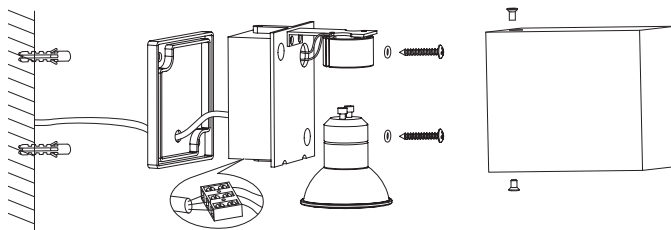

## SUND

-20 ... 25 °C IP44  -0 CE 

SEINÄVALAISIN | VÄGGARMATUR | SEINAVALGUSTI | WALL LUMINAIRE

220-240 V ~ 50/60 Hz  
-o 3 x 2,5 mm<sup>2</sup>

Led max 7 W GU10

L = ruskea N = sininen  
brun blå  
pruun sinine  
brown blue

Valaisimen saa asentaa vain sähköalan ammattilainen. Käytä ainoastaan syöttöjännitettä ja taajuutta joka on merkitty valaisimeen/liitäntälaitteeseen. Kytke virta pois päältä ennen asennusta tai huoltoa. Tämä asennusohje on säilytettävä ja sen on oltava käytössä asennuksessa ja huollossa.