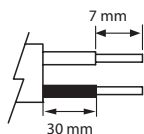

## SUND

-20 ... 25 °C IP44  -0 CE 

SEINÄVALAISIN | VÄGGARMATUR | SEINAVALGUSTI | WALL LUMINAIRE

220-240 V ~ 50/60 Hz  
-o 3 x 2,5 mm<sup>2</sup>

Led max 7 W GU10

L = ruskea N = sininen  
brun blå  
pruun sinine  
brown blue