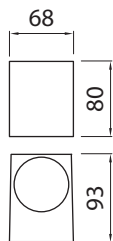

## SUND

-20 ... 25 °C IP44  -0 CE 

SEINÄVALAISIN | VÄGGARMATUR | SEINAVALGUSTI | WALL LUMINAIRE

220-240 V ~ 50/60 Hz  
-o 3 x 2,5 mm<sup>2</sup>

Led max 7 W GU10

L = ruskea N = sininen  
brun blå  
pruun sinine  
brown blue